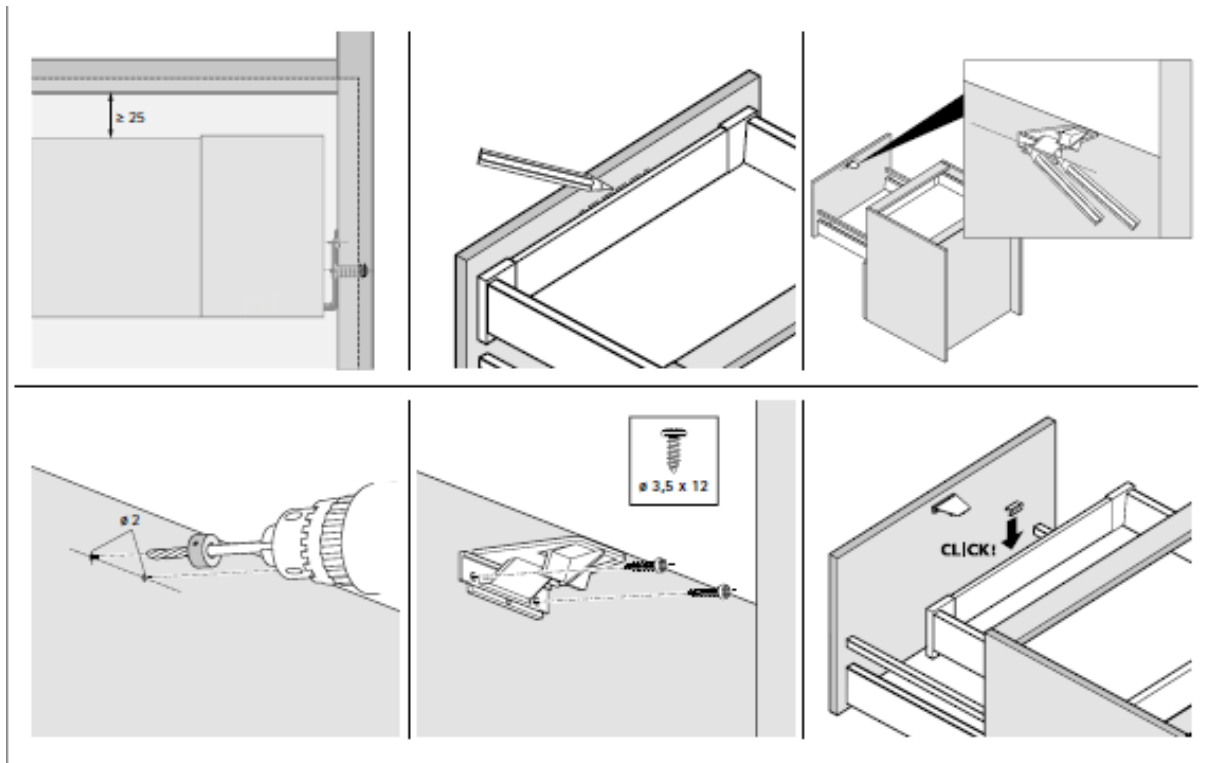

ArciTech Mitnehmer für Innenfront

Montageanleitung

Zugkräftiges Design: Die Innenschubkästen sind bei geschlossener Front unsichtbar. Das begünstigt ein puristisches Möbeldesign mit weniger Fugen.

Der Hettich Mitnehmer sorgt hier für individuellen Komfort: Beim Öffnen des Frontauszugs wird der Innenschubkasten automatisch mit geöffnet.

Zuverlässig und beladungsunabhängig. So sind häufig benötigte Inhalte schneller griffbereit.

Und wenn sich die Nutzungsgewohnheiten ändern: Einfach den Adapter verschieben und der automatische Auszug ist deaktiviert. Auch die Montage ist einfach: Mitnehmer anschrauben, Adapter aufklipsen, fertig.