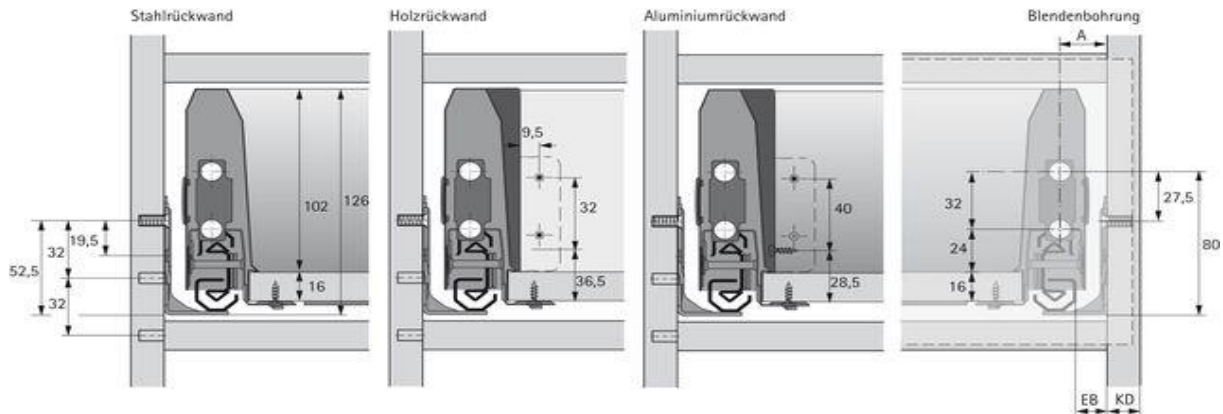

Doppelwandiges Schubkastensystem ArciTech

Schubkasten, Höhe 94 mm

Technische Information

Planungsmaße

Actro Einbaubreite

Aufgrund der 3 Actro Einbaubreiten (EB) kann mit 3 verschiedenen Korpus-Seitendicken (KD) gearbeitet werden – ohne dabei die Schubkastenmaße ändern zu müssen. Hierfür gelten folgende Maße:

KD mm	16	18	19
EB mm	15	13	12
Maß A mm	23	21	20

Zuschnittmaße

Maß	Stahlrückwand	Holz / Aluminiumrückwand
A	NL - 21	NL - 24,5
B	LB - 2 x EB - 52,5	LB - 2 x EB - 52,5
C	-	LB - 2 x EB - 64
D	-	-