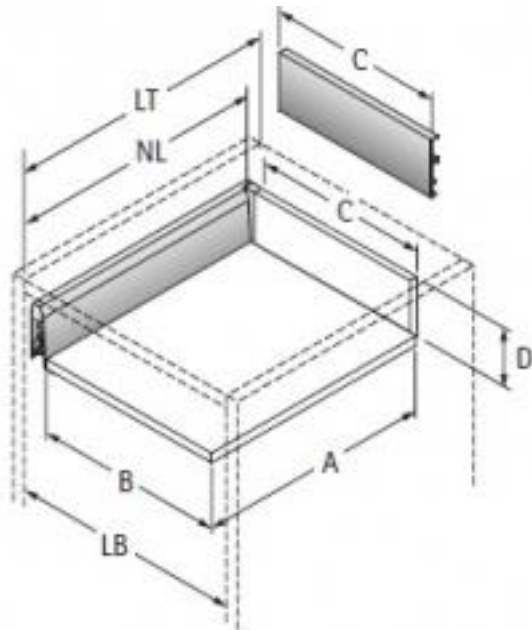

Doppelwandiges Schubkastensystem ArciTech

Schubkasten, Höhe 94 mm

Technische Information

Planungsmaße

Actro Einbaubreite

Aufgrund der 3 Actro Einbaubreiten (EB) kann mit 3 verschiedenen Korpus-Seitendicken (KD) gearbeitet werden – ohne dabei die Schubkastenmaße ändern zu müssen. Hierfür gelten folgende Maße:

KD mm	16	18	19
EB mm	15	13	12
Maß A mm	23	21	20

Zuschnittmaße

Maß	Stahlrückwand	Holz / Aluminiumrückwand
A	NL - 21	NL - 24,5
B	LB - 2 x EB - 52,5	LB - 2 x EB - 52,5
C	-	LB - 2 x EB - 64
D	-	-